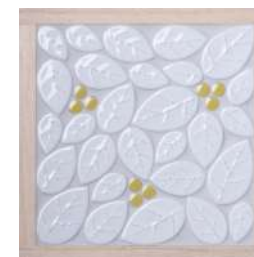

クラフトキット Mサイズ

鍋敷きや小物置きが作れるセット

内容物
木枠ベース (桐材)
外寸 170mm 内寸 150mm
厚み 14mm
(深さ 片側 4.5mm、片側6.5mm)
目地材、タイル、作り方説明書

重量 ————— 約400g

パッケージサイズ — 190×210×30mm
(W×H×D)

TK-MW-3