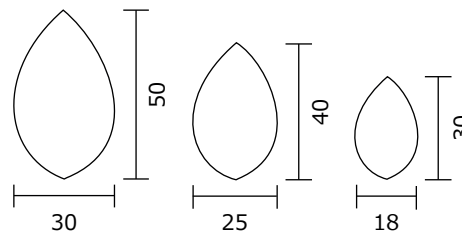

3つのおおきさの葉っぱ

F-600A

F-601A

F-602A

F-604A

F-605A

F-607A

F-610B

(Sサイズ 原寸大 18×30mm)

- ピースサイズ—— 18×30 / 25×40 / 30×50 mm
5mm 厚
- ピース数—— 16個 (S:7個, M:6個, L:3個)
- 重量—— 約120g
- パッケージサイズ—— 100×135×15mm
(W×H×D)

パッケージ
(100×135×15mm)

クラフトキット Sサイズ

コースターが作れるセット

TK-SB-1

TK-SB-2

TK-SB-3